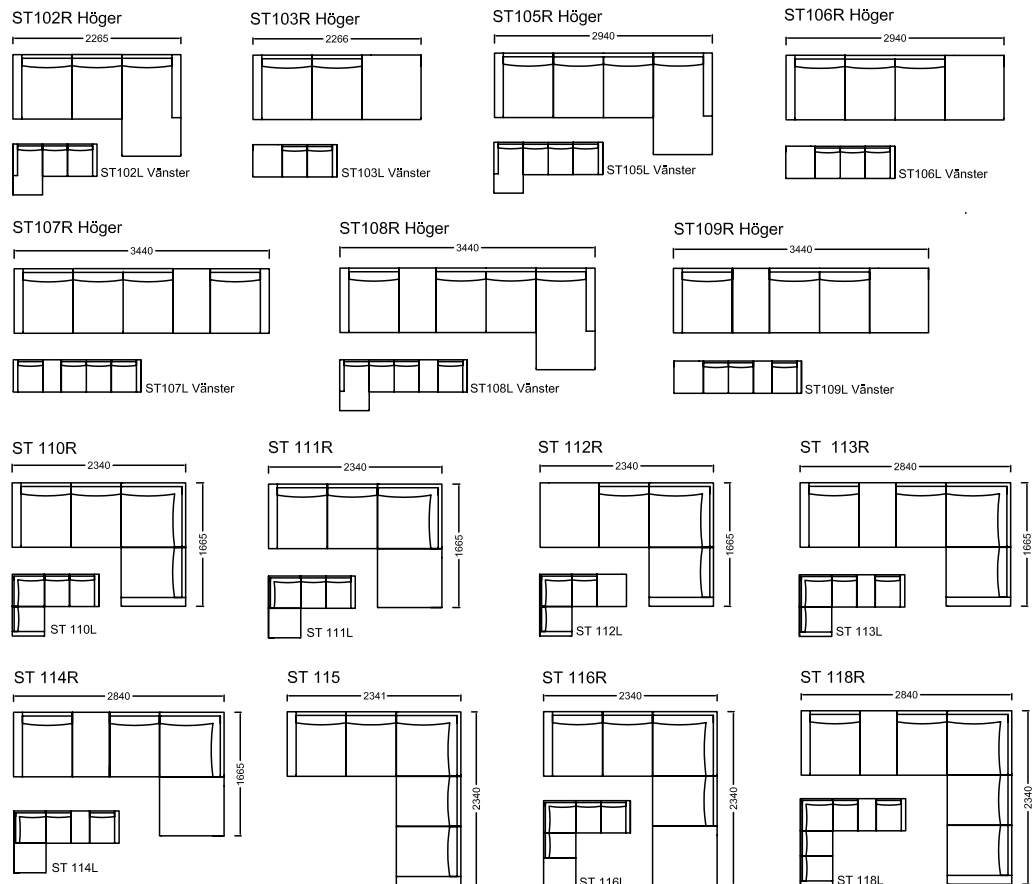

Modulsoffor