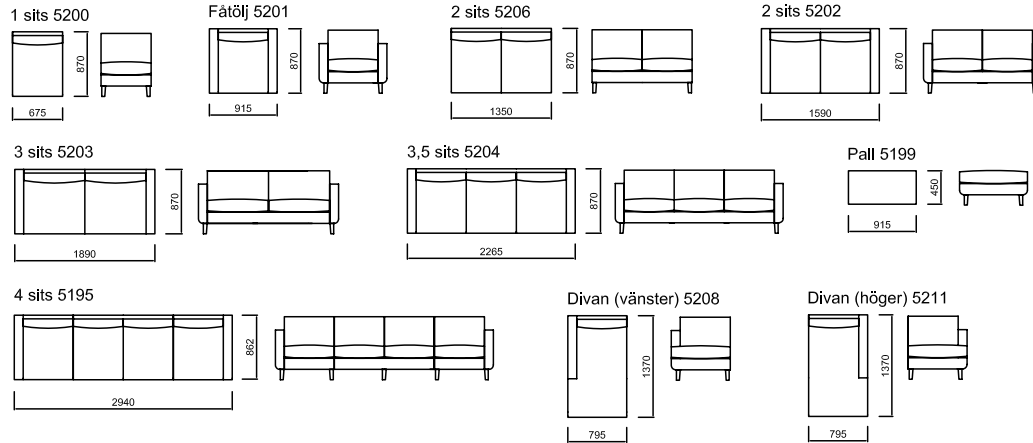

Strömstad

Fristående modeller